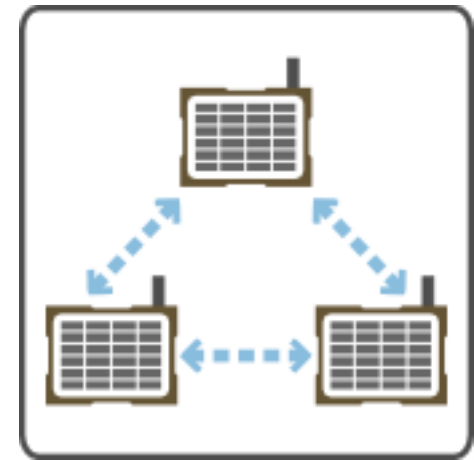

**Power from
the SUN**

All in One

**Mesh
Network**

Wi-Fi SPOT

Wi-Fi名 (SSID)
RSR Free Wi-Fi

- 本サービスの利用により生じたあらゆる損害者失について主催者は一切責任を負いません。
- 本サービスの利用料金は無料ですがインターネット上の有料サービスはご利用者様負担になります。
- 機器の相性などにより、サービスが利用できない場合もあります。