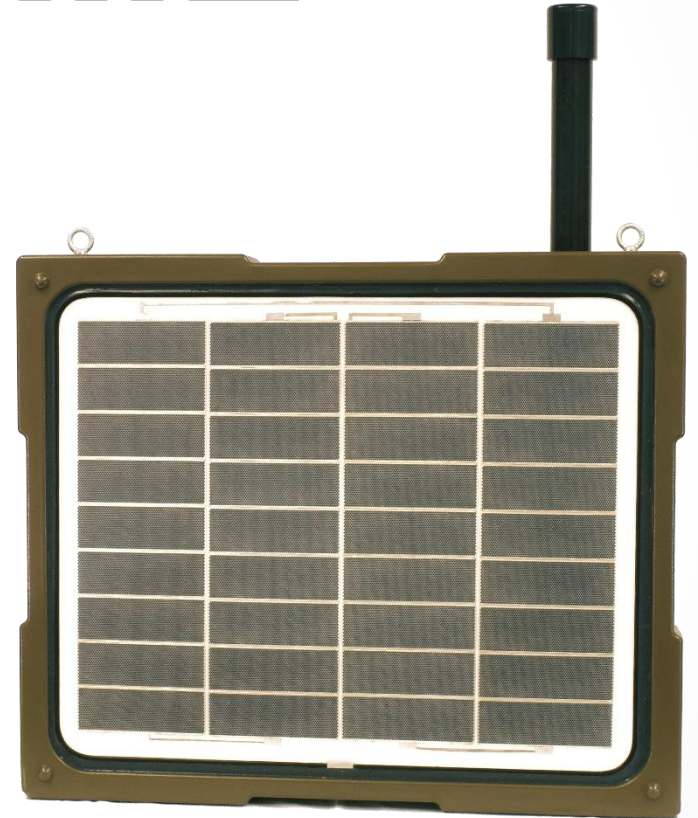

poggimo

- **Wi-Fi Access Point**
- **Mesh Repeater**
- **Solar Panel & Battery**